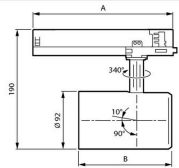

Trafo	Flux	CCT	Optic	A (mm)
PSU	205	840	HNB/HMB/HVBR/HOVL/H1HOVL	158
	495	PW930	NB/MB/WB/VVBR/OVL	162
DIA				251
DIA.VLC			All	253
WA				224

Specificaties Philips LED Railspot GreenSpace Evo Projector Wit 20.5W 2700lm 41x80D - 830 Warm Wit

[Bekijk product](#)

Algemene informatie

Artikelnummer	251905
EAN	8720169590854
Merk	Philips
Fabrikantnaam	ST333T 27S/830 PSU WB WH481
Garantie	5 jaar
Levensduur (uur)	50000

Technische Informatie

Technologie	LED Geïntegreerd
Wattage	20.5
Vervangt (Watt)	35
Netspanning (Volt)	220-240
Dimbaar	Nee, niet dimbaar
Lichtopbrengst (Lumen)	2700
Lumen per watt	132
Gradenbundel (graden)	41x80
Kleurcode	830 Warm Wit
Lichtkleur (Kelvin)	3000 Warm Wit
Kleurweergave (Ra)	80-89 - Goede kleurweergave
Lichtkleur	Wit