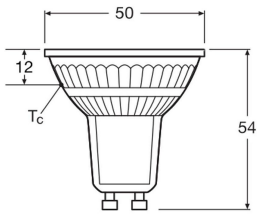

## Specificaties Ledvance LED Reflector GU10 PAR16 3.7W 350lm 36d - 840 Koel Wit | Vervangt 35W

[Bekijk product](#)

## Afmetingen

---

Lengte (mm)	54
Diameter (mm)	50
Vorm	Reflector
Exacte vorm	PAR16