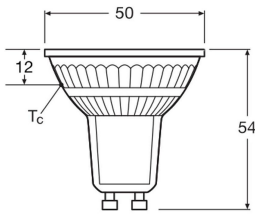

Specificaties Ledvance LED Reflector GU10 PAR16 3.7W 350lm 36d - 827 Zeer Warm Wit | Vervangt 35W

[Bekijk product](#)

Algemene informatie

Artikelnummer	256886
EAN	4099854458026
Merk	Ledvance
Fabrikantnaam	LED PAR16 P 3.7W 827 GU10
Aanbevolen aantal	1
Garantie	4 jaar
Energielabel	E
Levensduur (uur)	15000

Technische Informatie

Technologie	LED
Vervangt (Watt)	35
Netspanning (Volt)	220-240
Wattage	3.7
Gradenbundel (graden)	36
Dimbaar	Nee, niet dimbaar
Lampvoet (fitting)	GU10
Lichtopbrengst (Lumen)	350
Lumen per watt	95
Powerfactor	>0.40

Afmetingen

Lengte (mm)	54
Diameter (mm)	50
Vorm	Reflector
Exacte vorm	PAR16