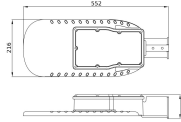

Specificaties Ledvance LED
Straatverlichting Eco Area 120W 15000lm
- 830 Warm Wit | IP66

[Bekijk product](#)

Algemene informatie

Artikelnummer	240868
EAN	4058075557857
Merk	Ledvance
Fabrikantnaam	ECOAREASPD 120W 830 IP66 GY 4X1 EUE
Garantie	5 jaar
Energielabel	G
Levensduur (uur)	50000

Technische Informatie

Technologie	LED Geïntegreerd
Wattage	120
Netspanning (Volt)	220-240
Dimbaar	Nee, niet dimbaar
Lichtopbrengst (Lumen)	15000
Lumen per watt	125
Gradenbundel (graden)	150x85
Kleurcode	830 Warm Wit
Lichtkleur (Kelvin)	3000 Warm Wit
Kleurweergave (Ra)	80-89 - Goede kleurweergave
Lichtkleur	Wit