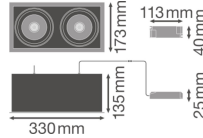

Specificaties Ledvance LED Spot  
Vierkant Multi Kantelbaar Zwart-Wit  
2x30W 5400lm 38D - 840 Koel Wit |  
Zaagmaat 320x160mm

[Bekijk product](#)

## Technische Informatie

Technologie	LED Geïntegreerd
Wattage	60
Netspanning (Volt)	220-240
Dimbaar	Nee, niet dimbaar
Lichtopbrengst (Lumen)	5400
Lumen per watt	90
Gradenbundel (graden)	38
Kleurcode	840 Koel Wit
Lichtkleur (Kelvin)	4000 Koel Wit
Kleurweergave (Ra)	80-89 - Goede kleurweergave
Lichtkleur	Wit

## Armatuur Informatie

---

Inclusief Lamp	Ja
Aantal benodigde lampen	2
Montage	Inbouw
Zaagmaat (mm)	320x160
Inbouwdiepte (mm)	250
IP-Waarde	IP20 - Bijna stofdicht
Slagvastheid (IK-waarde)	IK03 - 0.35 Joule
Bedrijfstemperatuur	-10 to +40
Behuizing	Aluminium
Kleur Armatuur	Wit
Kantelbaar	Ja
Noodverlichting	Nee

## Afmetingen

---

Lengte (mm)	330
Breedte (mm)	173
Hoogte (mm)	25
Diameter (mm)	330