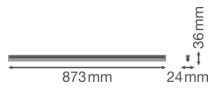

Specificaties Ledvance LED Montagebalk Linear Compact High Output
15W 1500lm - 830 Warm Wit | 90cm

[Bekijk product](#)

Algemene informatie

Artikelnummer	234127
EAN	4058075106239
EOC FR	106239
Merk	Ledvance
Fabrikantnaam	LN COMP HO 900 15W/3000K
Garantie	5 jaar
Levensduur (uur)	50000

Technische Informatie

Technologie	LED Geïntegreerd
Vervangt (Watt)	1x21
Wattage	15
Netspanning (Volt)	220-240
Dimbaar	Nee, niet dimbaar
Lichtopbrengst (Lumen)	1500
Lumen per watt	100
Powerfactor	>0.50
Kleurcode	830 Warm Wit
Lichtkleur (Kelvin)	3000 Warm Wit
Kleurweergave (Ra)	80-89 - Goede kleurweergave
Lichtkleur	Wit
Kleurinstelling	Enkele kleur

Geschikt voor Buitengebruik	No
Lengte	90cm

Armatuur Informatie

Montage	Opbouw
IP-Waarde	IP20 - Bijna stofdicht
Slagvastheid (IK-waarde)	IK03 - 0.35 Joule
Behuizing	PC (Polycarbonate)
Kleur Armatuur	Wit
Inclusief Lamp	Ja
Noodverlichting	Nee

Afmetingen

Lengte (mm)	873
Breedte (mm)	24
Hoogte (mm)	36

Sensor Informatie

Sensortype	Geen sensor
------------	-------------