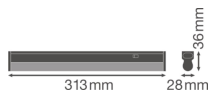

Specificaties Ledvance LED Montagebalk Linear Compact Schakelaar 4W 450lm - 840 Koel Wit | 30cm

[Bekijk product](#)

Algemene informatie

Artikelnummer	234132
EAN	4058075106093
EOC FR	106093
Merk	Ledvance
Fabrikantnaam	LN COMP SWITCH 300 4W/4000K
Garantie	5 jaar
Levensduur (uur)	50000

Technische Informatie

Technologie	LED Geïntegreerd
Vervangt (Watt)	1x8
Wattage	4
Netspanning (Volt)	220-240
Dimbaar	Nee, niet dimbaar
Lichtopbrengst (Lumen)	450
Lumen per watt	112.5
Powerfactor	>0.50
Kleurcode	840 Koel Wit
Lichtkleur (Kelvin)	4000 Koel Wit
Kleurweergave (Ra)	80-89 - Goede kleurweergave
Lichtkleur	Wit
Kleurinstelling	Enkele kleur

Geschikt voor Buitengebruik	No
Lengte	30cm

Armatuur Informatie

Montage	Opbouw
IP-Waarde	IP20 - Bijna stofdicht
Slagvastheid (IK-waarde)	IK03 - 0.35 Joule
Behuizing	PC (Polycarbonate)
Kleur Armatuur	Wit
Inclusief Lamp	Ja
Noodverlichting	Nee

Afmetingen

Lengte (mm)	313
Breedte (mm)	28
Hoogte (mm)	36

Sensor Informatie

Sensortype	Geen sensor
------------	-------------