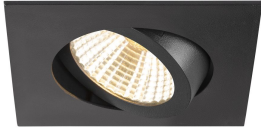

Specificaties SLV New Tria 68 Spot Aluminium Zwart
Vierkant 8.3W 750lm 38D - 930 Warm Wit | Zaagmaat
68mm - Beste Kleurweergave - Dimbaar

[Bekijk product](#)

Algemene informatie

Artikelnummer	255666
EAN	4024163277693
Merk	SLV
Fabrikantnaam	NEW TRIA 68 rec. ceiling light 3000K 38° IP 20 square BK
Garantie	5 jaar
Levensduur (uur)	50000

Technische Informatie

Technologie	LED Geïntegreerd
Wattage	8.3
Netspanning (Volt)	220-240
Dimbaar	Ja, dimbaar
Lichtopbrengst (Lumen)	750
Lumen per watt	90.4
Gradenbundel (graden)	38
Kleurcode	930 Warm Wit
Lichtkleur (Kelvin)	3000 Warm Wit
Kleurweergave (Ra)	90-99 - Perfecte kleurweergave
Lichtkleur	Wit
Kleurinstelling	Enkele kleur

Armatuur Informatie

Montage	Inbouw
Zaagmaat (mm)	68
Optische Afdekking	Overig
IP-Waarde	IP20 - Bijna stofdicht
Bedrijfstemperatuur	-20 to +35
Behuizing	Aluminium
Kleur Armatuur	Zwart
Kantelbaar	Nee
Noodverlichting	Nee
Armatuur Aansluiting	PI [Push-in connector 3-polig]